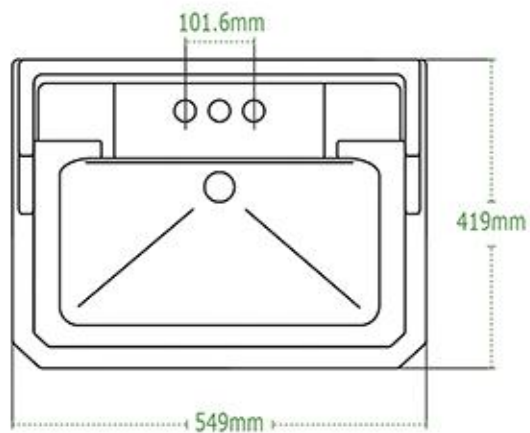

# Dimensiones

TANGO

OXFORD REDONDO

OXFORD ALARGADO

Las dimensiones mostradas en esta ficha son nominales y podrán variar dentro de un rango de tolerancia establecido por la NOM.

VENETO

SIENNA

MATADOR

DALIA