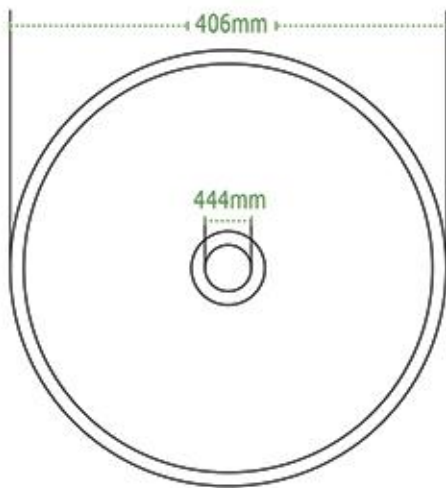

# Dimensiones

TANGO

OXFORD REDONDO

OXFORD ALARGADO

Las dimensiones mostradas en esta ficha son nominales y podrán variar dentro de un rango de tolerancia establecido por la NOM.

VENETO

SIENNA

MATADOR

DALIA