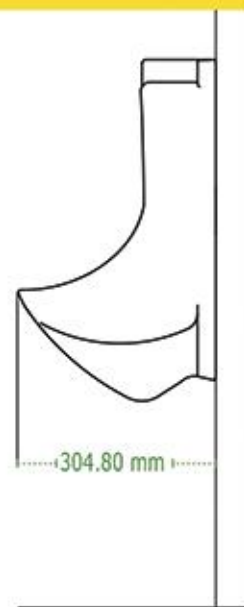

MINGITORIO TERRA I