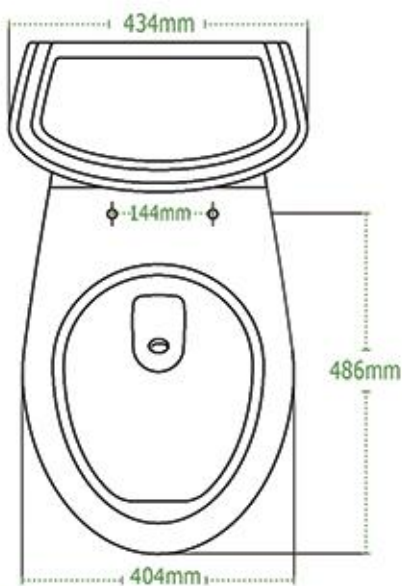

# Dimensiones

## Precisión, referencia perfecta

Referencias de medidas  
por modelo para una mejor  
selección de nuestros  
productos.

### Fichas Técnicas

*Precision, perfect reference*

*Measurement references  
for each model for a better  
selection of our products.*

Las dimensiones mostradas en esta ficha son nominales y podrán variar dentro de un rango de tolerancia establecido por la NOM.

TANGO

OXFORD REDONDO

OXFORD ALARGADO

Las dimensiones mostradas en esta ficha son nominales y podrán variar dentro de un rango de tolerancia establecido por la NOM.

VENETO

SIENNA

MATADOR

DALIA