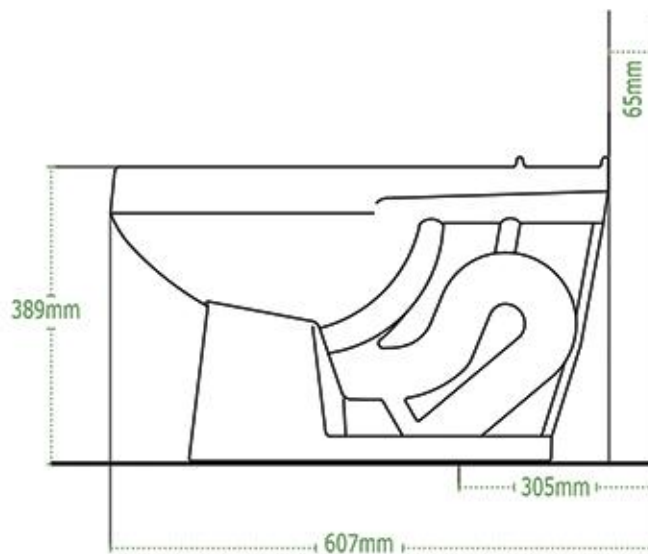

TAZA FLUX REDONDA