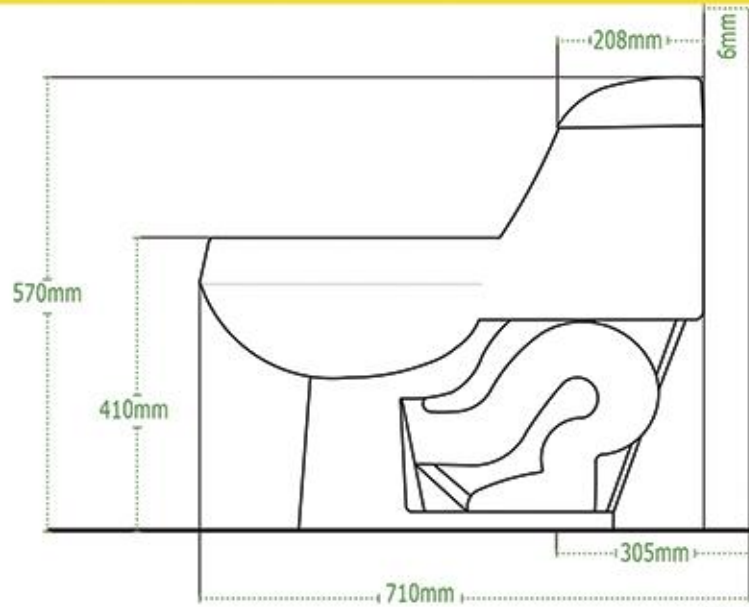

# Dimensiones

TANGO

OXFORD REDONDO

OXFORD ALARGADO

Las dimensiones mostradas en esta ficha son nominales y podrán variar dentro de un rango de tolerancia establecido por la NOM.

VENETO

SIENNA

MATADOR

DALIA