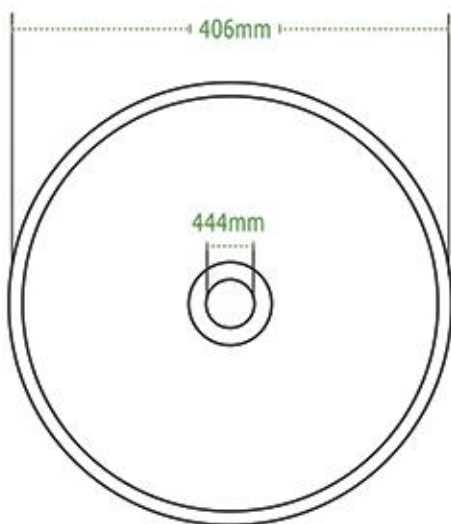

# Dimensiones

TANGO

OXFORD REDONDO

OXFORD ALARGADO

Las dimensiones mostradas en esta ficha son nominales y podrán variar dentro de un rango de tolerancia establecido por la NOM.

VENETO

SIENNA

MATADOR

DALIA