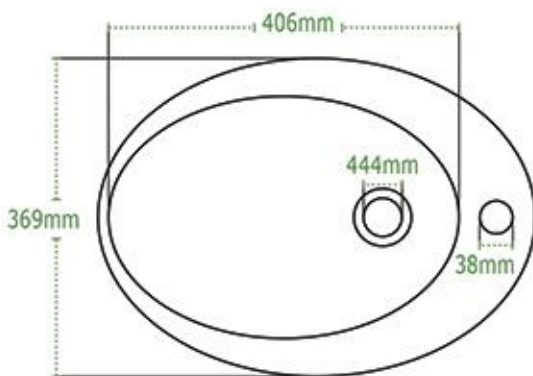

# Dimensiones

TANGO

OXFORD REDONDO

OXFORD ALARGADO

Las dimensiones mostradas en esta ficha son nominales y podrán variar dentro de un rango de tolerancia establecido por la NOM.

VENETO

SIENNA

MATADOR

DALIA