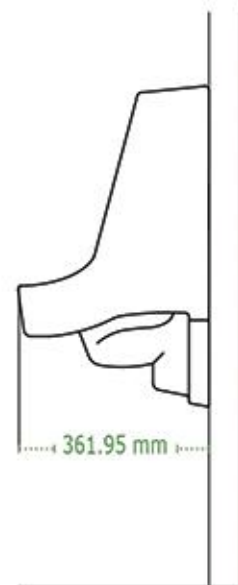

MINGITORIO TERRA II