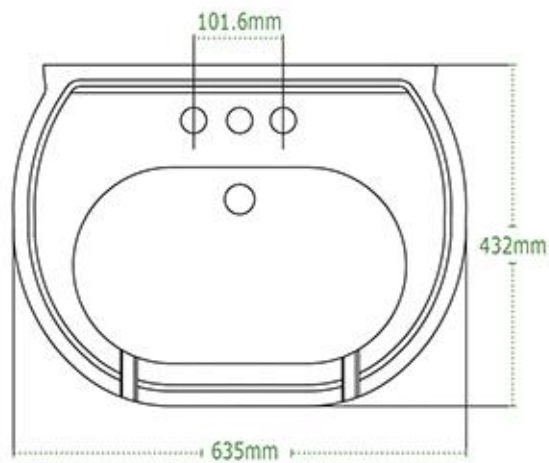

# Dimensiones

TANGO

OXFORD REDONDO

OXFORD ALARGADO

Las dimensiones mostradas en esta ficha son nominales y podrán variar dentro de un rango de tolerancia establecido por la NOM.

VENETO

SIENNA

MATADOR

DALIA