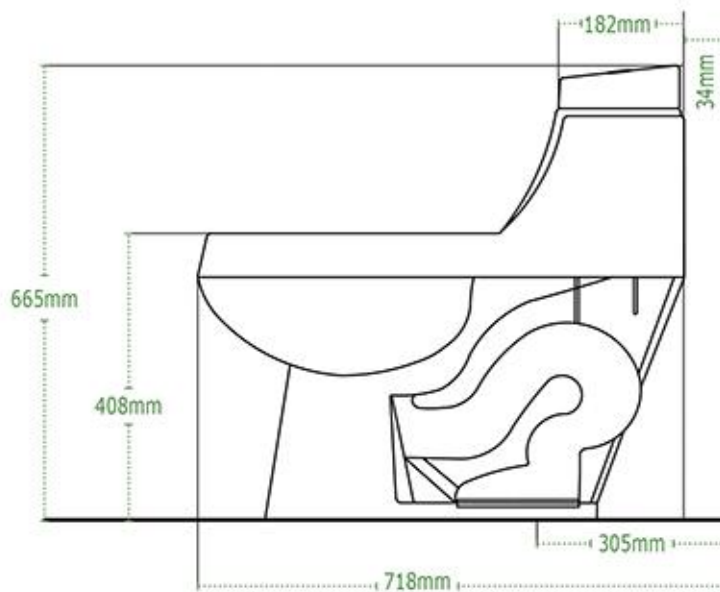

# Dimensiones

TANGO

OXFORD REDONDO

OXFORD ALARGADO

Las dimensiones mostradas en esta ficha son nominales y podrán variar dentro de un rango de tolerancia establecido por la NOM.

VENETO

SIENNA

MATADOR

DALIA