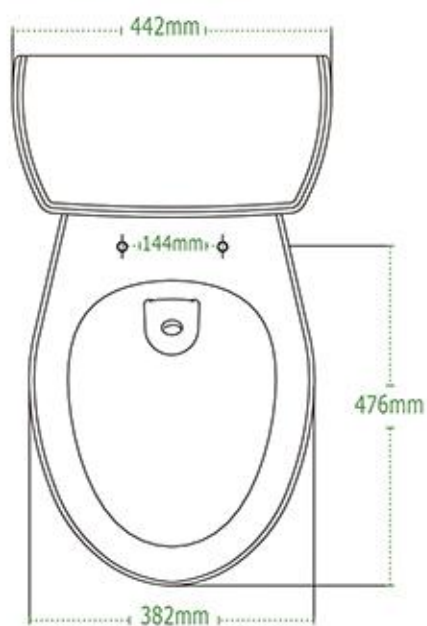

# Dimensiones

TANGO

OXFORD REDONDO

OXFORD ALARGADO

Las dimensiones mostradas en esta ficha son nominales y podrán variar dentro de un rango de tolerancia establecido por la NOM.

VENETO

SIENNA

MATADOR

DALIA