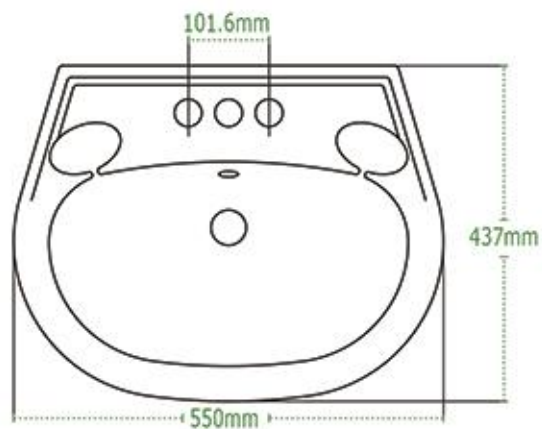

# Dimensiones

TANGO

OXFORD REDONDO

OXFORD ALARGADO

Las dimensiones mostradas en esta ficha son nominales y podrán variar dentro de un rango de tolerancia establecido por la NOM.

VENETO

SIENNA

MATADOR

DALIA