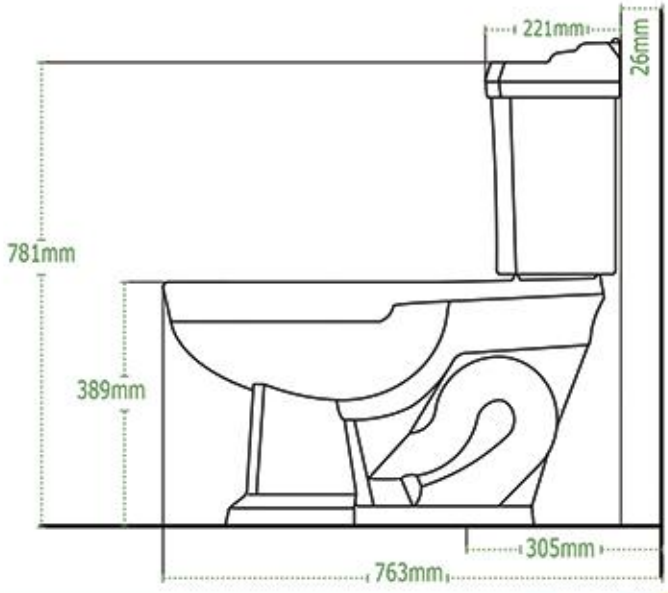

# Dimensiones

TANGO

OXFORD REDONDO

OXFORD ALARGADO

Las dimensiones mostradas en esta ficha son nominales y podrán variar dentro de un rango de tolerancia establecido por la NOM.

VENETO

SIENNA

MATADOR

DALIA