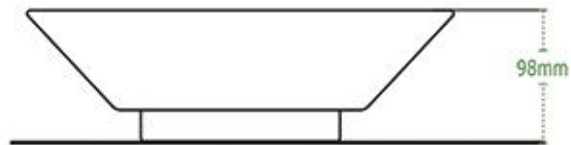

TURÍN

STYLO

TAZA FLUX ALARGADA