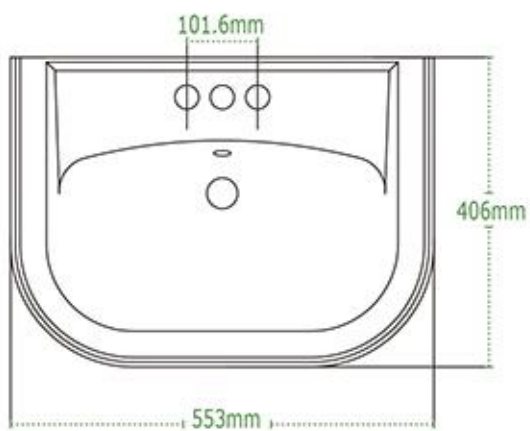

# Dimensiones

TANGO

OXFORD REDONDO

OXFORD ALARGADO

Las dimensiones mostradas en esta ficha son nominales y podrán variar dentro de un rango de tolerancia establecido por la NOM.

VENETO

SIENNA

MATADOR

DALIA