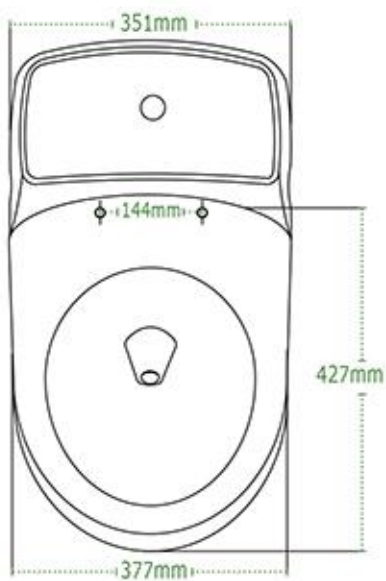

# Dimensiones

TANGO

OXFORD REDONDO

OXFORD ALARGADO

Las dimensiones mostradas en esta ficha son nominales y podrán variar dentro de un rango de tolerancia establecido por la NOM.

VENETO

SIENNA

MATADOR

DALIA