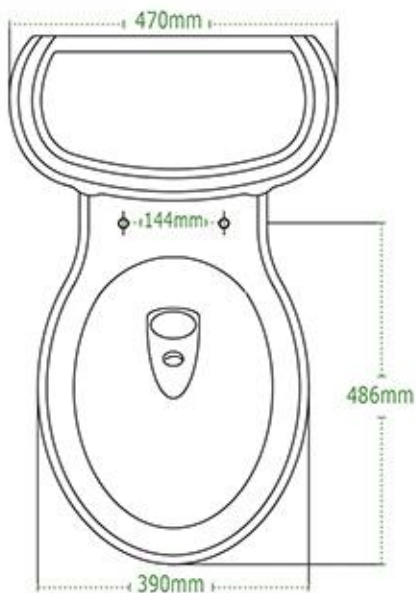

# Dimensiones

TANGO

OXFORD REDONDO

OXFORD ALARGADO

Las dimensiones mostradas en esta ficha son nominales y podrán variar dentro de un rango de tolerancia establecido por la NOM.

VENETO

SIENNA

MATADOR

DALIA