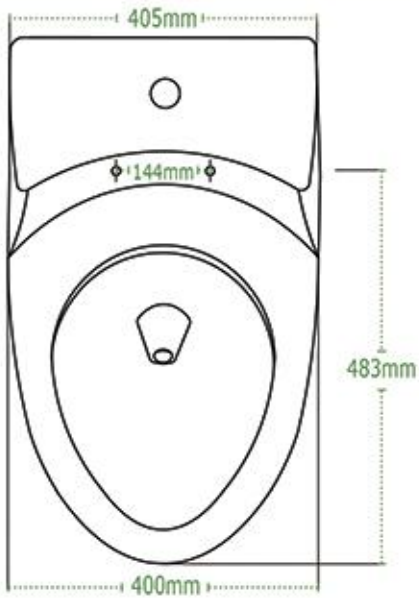

# Dimensiones

TANGO

OXFORD REDONDO

OXFORD ALARGADO

Las dimensiones mostradas en esta ficha son nominales y podrán variar dentro de un rango de tolerancia establecido por la NOM.

VENETO

SIENNA

MATADOR

DALIA