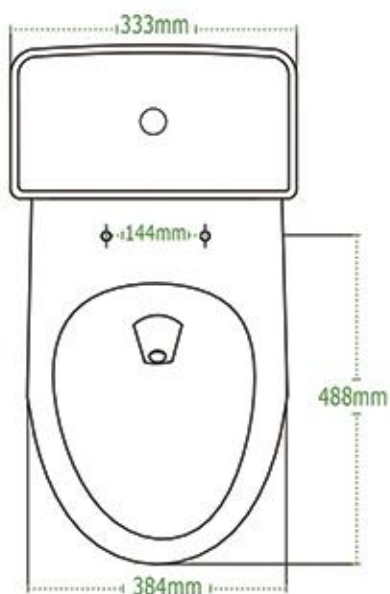

# Dimensiones

TANGO

OXFORD REDONDO

OXFORD ALARGADO

Las dimensiones mostradas en esta ficha son nominales y podrán variar dentro de un rango de tolerancia establecido por la NOM.

VENETO

SIENNA

MATADOR

DALIA