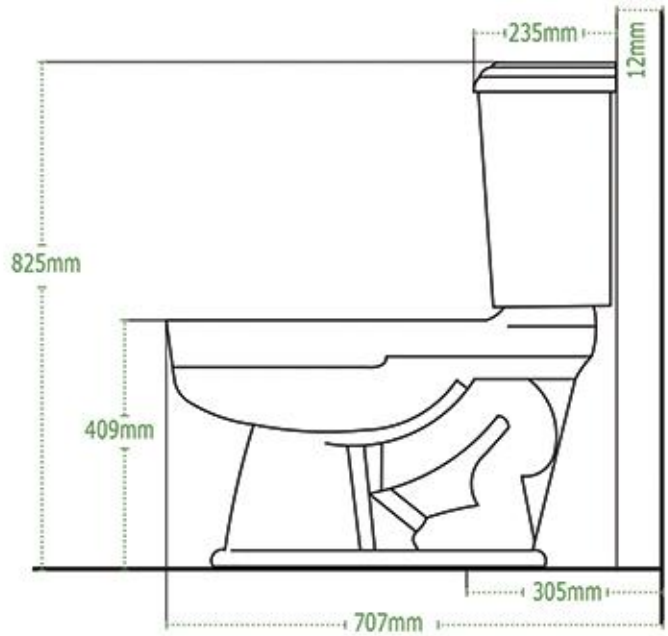

# Dimensiones

TANGO

OXFORD REDONDO

OXFORD ALARGADO

Las dimensiones mostradas en esta ficha son nominales y podrán variar dentro de un rango de tolerancia establecido por la NOM.

VENETO

SIENNA

MATADOR

DALIA