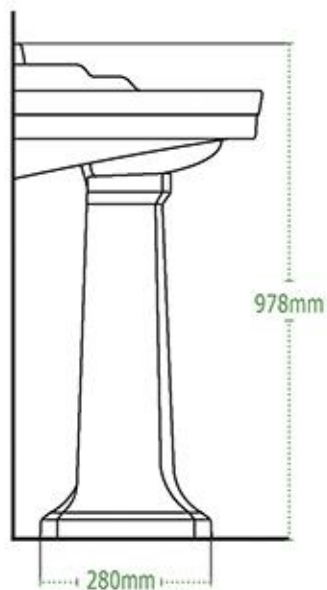

# Dimensiones

TANGO

OXFORD REDONDO

OXFORD ALARGADO

Las dimensiones mostradas en esta ficha son nominales y podrán variar dentro de un rango de tolerancia establecido por la NOM.

VENETO

SIENNA

MATADOR

DALIA