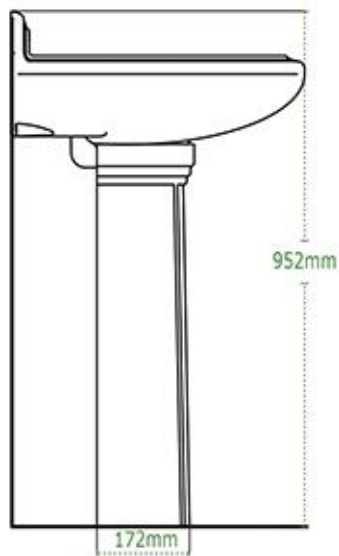

# Dimensiones

TANGO

OXFORD REDONDO

OXFORD ALARGADO

Las dimensiones mostradas en esta ficha son nominales y podrán variar dentro de un rango de tolerancia establecido por la NOM.

VENETO

SIENNA

MATADOR

DALIA