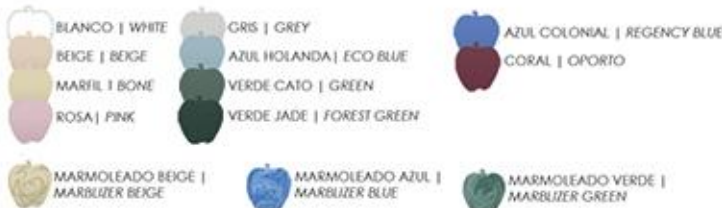

### MEDIDAS GENERALES

Altura Total	32 1/2"
Altura Taza	15 1/2"
Profundidad Total	30 1/4"
Profundidad Tanque	8 1/8"

\*Los colores marmoleados están disponibles solo para sanitario Oxford alargado

Lavabo con Pedestal | Lavatory