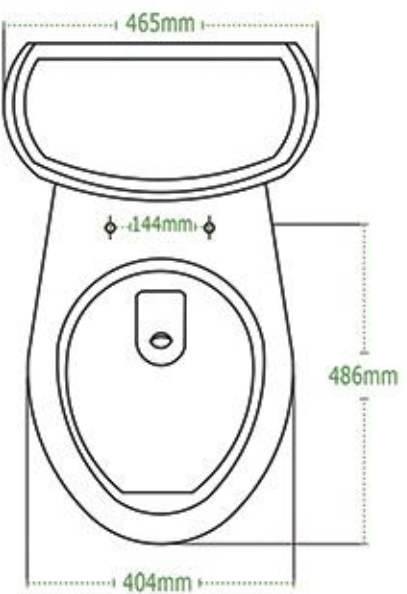

# Dimensiones

TANGO

OXFORD REDONDO

OXFORD ALARGADO

Las dimensiones mostradas en esta ficha son nominales y podrán variar dentro de un rango de tolerancia establecido por la NOM.

VENETO

SIENNA

MATADOR

DALIA