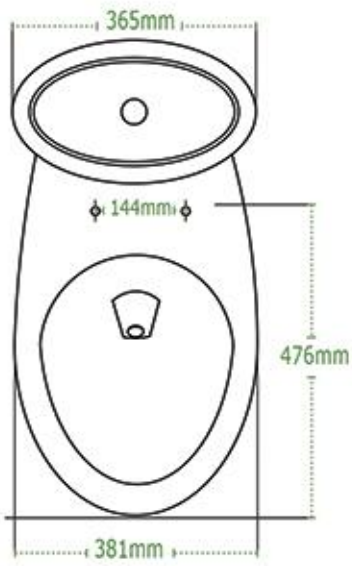

# Dimensiones

## Precisión, referencia perfecta

Referencias de medidas  
por modelo para una mejor  
selección de nuestros  
productos.

### Fichas Técnicas

*Precision, perfect reference*

*Measurement references  
for each model for a better  
selection of our products.*

Las dimensiones mostradas en esta ficha son nominales y podrán variar dentro de un rango de tolerancia establecido por la NOM.

TANGO

OXFORD REDONDO

OXFORD ALARGADO

Las dimensiones mostradas en esta ficha son nominales y podrán variar dentro de un rango de tolerancia establecido por la NOM.

VENETO

SIENNA

MATADOR

DALIA