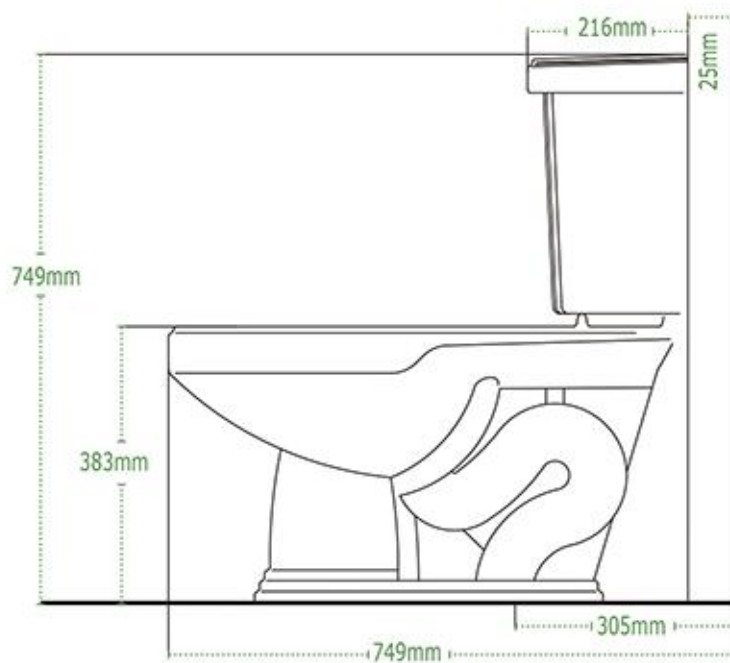

# Dimensiones

TANGO

OXFORD REDONDO

OXFORD ALARGADO

Las dimensiones mostradas en esta ficha son nominales y podrán variar dentro de un rango de tolerancia establecido por la NOM.

VENETO

SIENNA

MATADOR

DALIA