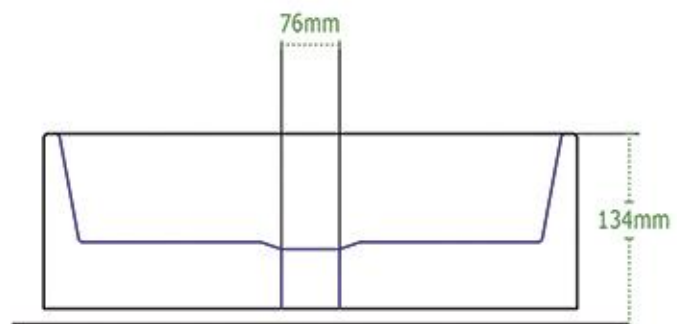

TANGO

OXFORD REDONDO

OXFORD ALARGADO

Las dimensiones mostradas en esta ficha son nominales y podrán variar dentro de un rango de tolerancia establecido por la NOM.

VENETO

SIENNA

MATADOR

DALIA