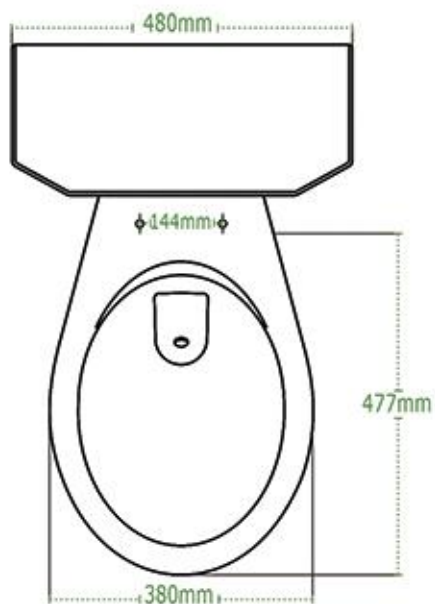

TAZA HANDICAPPED FLUX

SANITARIO HANDICAPPED

LAVABO HANDICAPPED