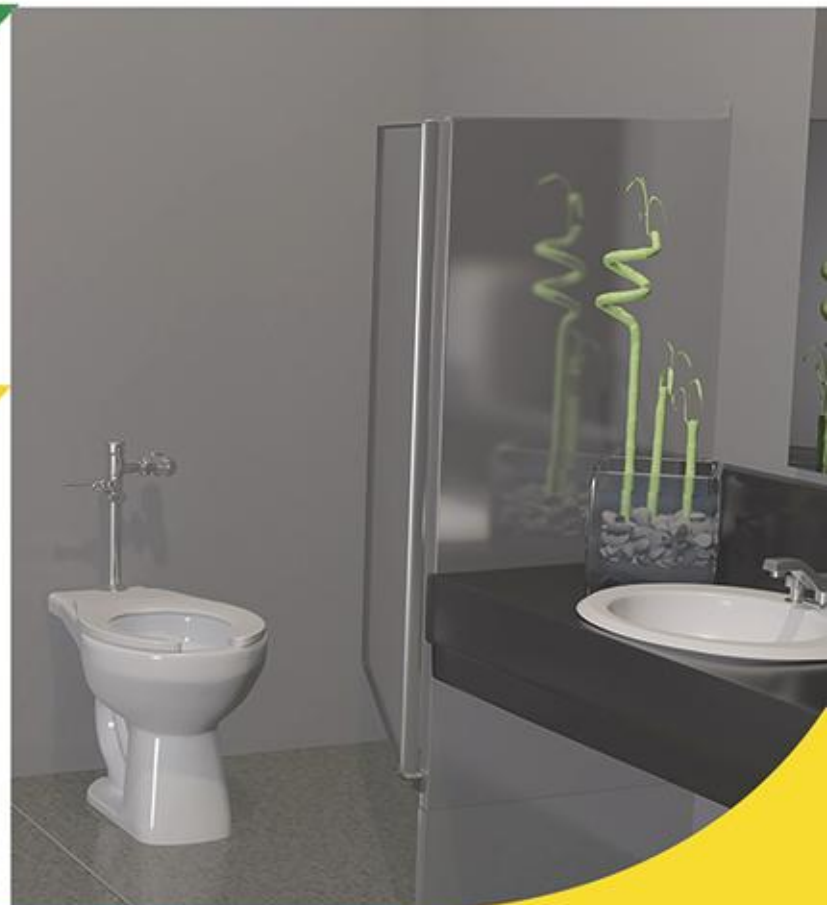

### MEDIDAS GENERALES

Altura Total	25 5/8"
Ancho Total	16 1/4"
Profundidad Total	14 1/4"

BLANCO | WHITE