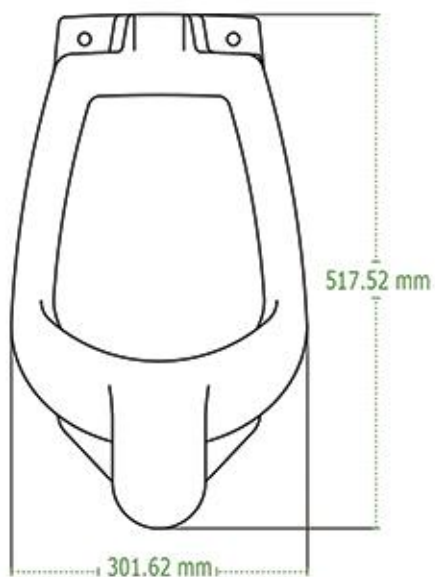

MINGITORIO TERRA I