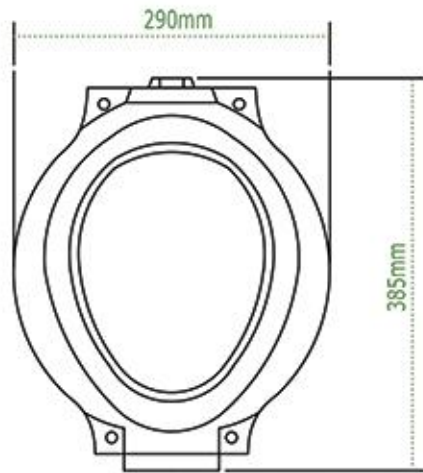

SANITARIO HANDICAPPED

LAVABO HANDICAPPED

LAVABO CAPRI

LAVABO OVALADO

LAVABO REDONDO

Las dimensiones mostradas en esta ficha son nominales y podrán variar dentro de un rango de tolerancia establecido por la NOM.