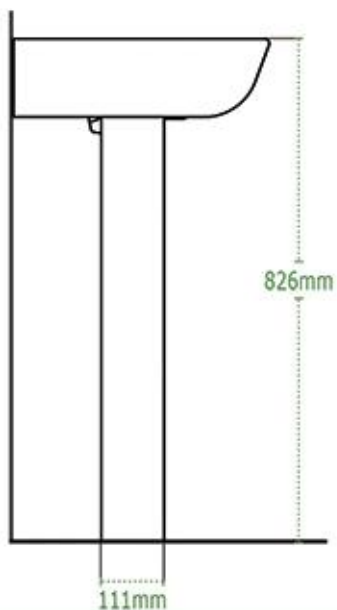

# Dimensiones

TANGO

OXFORD REDONDO

OXFORD ALARGADO

Las dimensiones mostradas en esta ficha son nominales y podrán variar dentro de un rango de tolerancia establecido por la NOM.

VENETO

SIENNA

MATADOR

DALIA