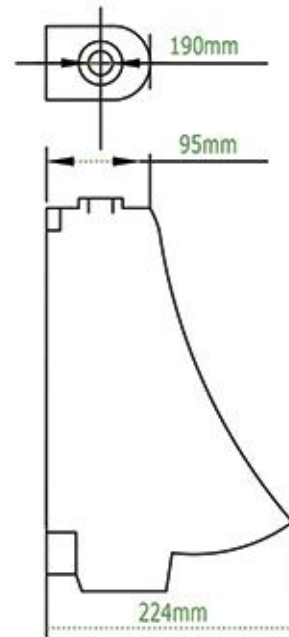

SANITARIO HANDICAPPED

LAVABO HANDICAPPED

LAVABO CAPRI

LAVABO OVALADO

LAVABO REDONDO

Las dimensiones mostradas en esta ficha son nominales y podrán variar dentro de un rango de tolerancia establecido por la NOM.