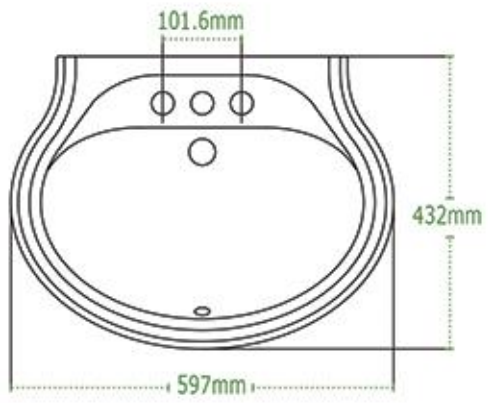

# Dimensiones

TANGO

OXFORD REDONDO

OXFORD ALARGADO

Las dimensiones mostradas en esta ficha son nominales y podrán variar dentro de un rango de tolerancia establecido por la NOM.

VENETO

SIENNA

MATADOR

DALIA