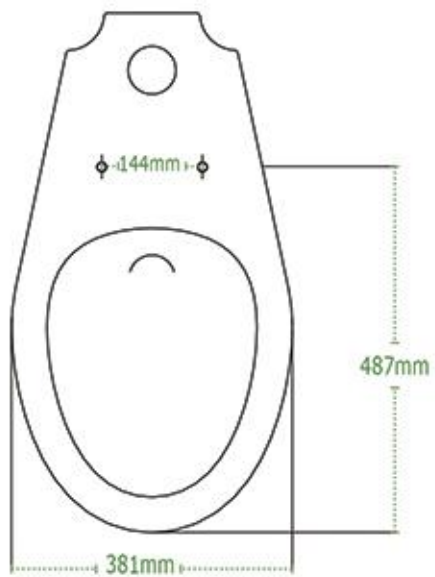

TURÍN

STYLO

TAZA FLUX ALARGADA