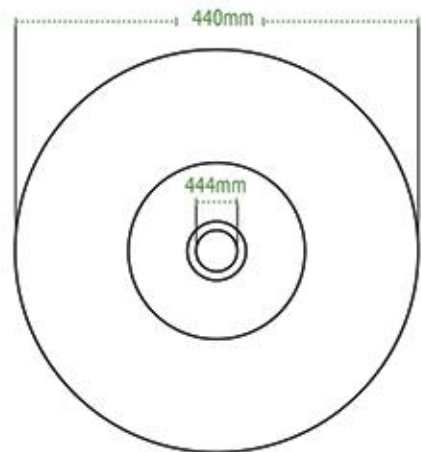

TURÍN

STYLO

TAZA FLUX ALARGADA