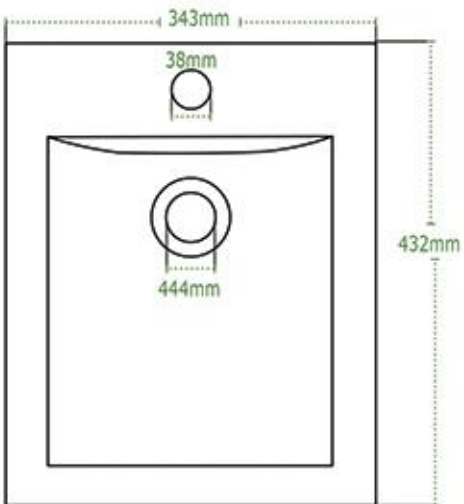

TURÍN

STYLO

TAZA FLUX ALARGADA