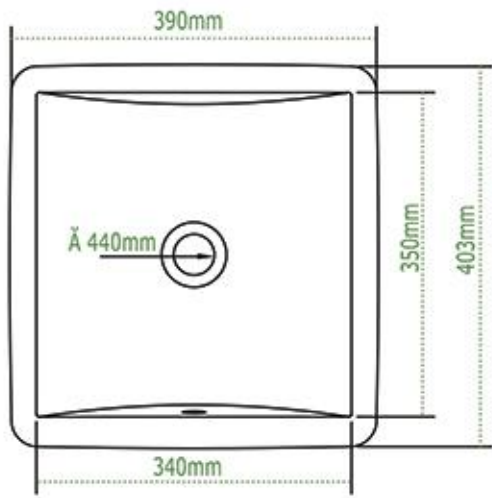

# Dimensiones

SANITARIO HANDICAPPED

LAVABO HANDICAPPED

LAVABO CAPRI

LAVABO OVALADO

LAVABO REDONDO

Las dimensiones mostradas en esta ficha son nominales y podrán variar dentro de un rango de tolerancia establecido por la NOM.