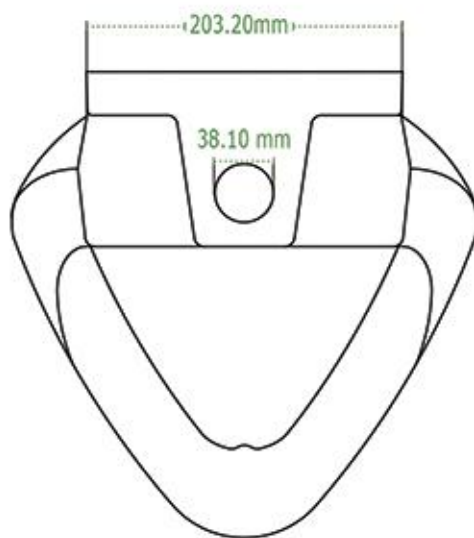

MINGITORIO TERRA I