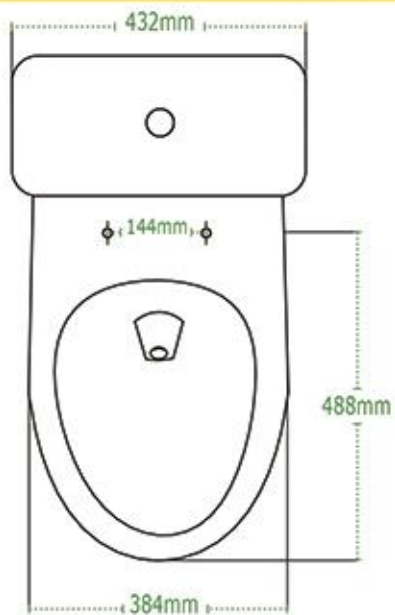

# Dimensiones

TANGO

OXFORD REDONDO

OXFORD ALARGADO

Las dimensiones mostradas en esta ficha son nominales y podrán variar dentro de un rango de tolerancia establecido por la NOM.

VENETO

SIENNA

MATADOR

DALIA