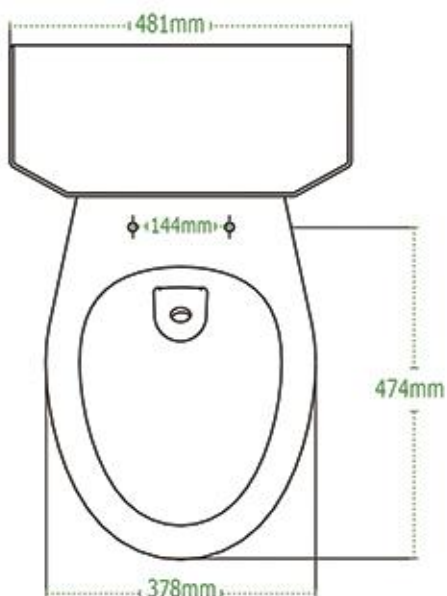

# Dimensiones

TANGO

OXFORD REDONDO

OXFORD ALARGADO

Las dimensiones mostradas en esta ficha son nominales y podrán variar dentro de un rango de tolerancia establecido por la NOM.

VENETO

SIENNA

MATADOR

DALIA