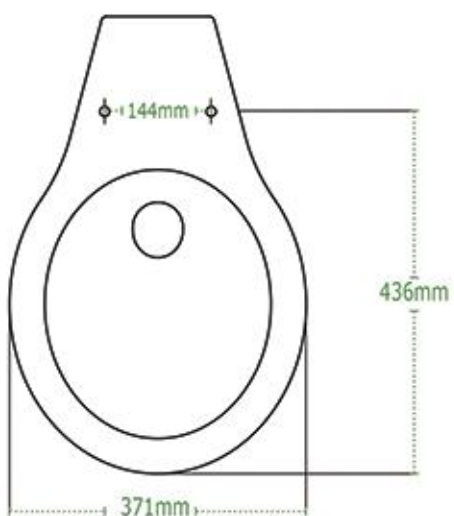

SANITARIO CODO MONTERREY