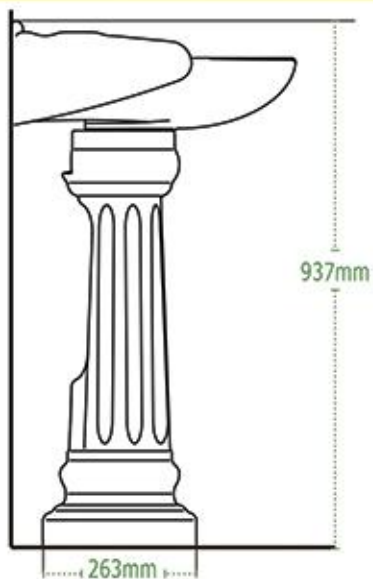

# Dimensiones

TANGO

OXFORD REDONDO

OXFORD ALARGADO

Las dimensiones mostradas en esta ficha son nominales y podrán variar dentro de un rango de tolerancia establecido por la NOM.

VENETO

SIENNA

MATADOR

DALIA