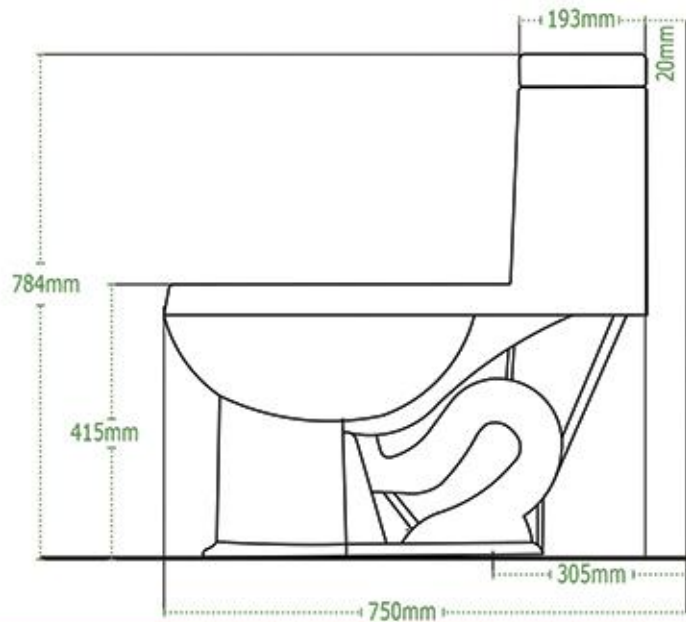

# Dimensiones

TANGO

OXFORD REDONDO

OXFORD ALARGADO

Las dimensiones mostradas en esta ficha son nominales y podrán variar dentro de un rango de tolerancia establecido por la NOM.

VENETO

SIENNA

MATADOR

DALIA