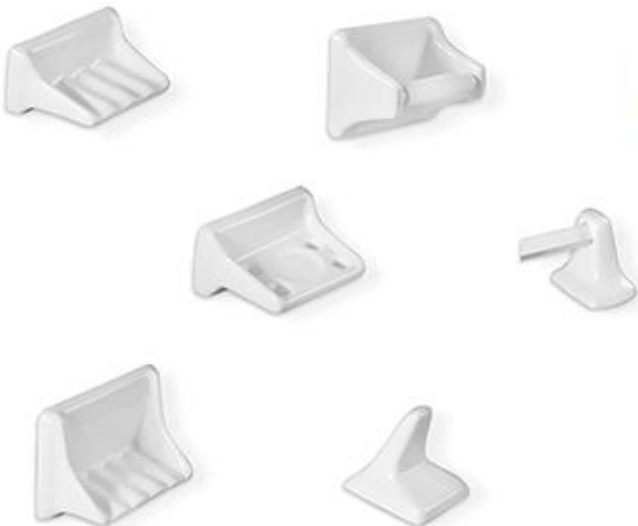

BLANCO | WHITE

BEIGE | BEIGE

MARFIL | BONE

ROSA | PINK

GRIS | GREY

AZUL HOLANDA | ECO BLUE

VERDE CATO | GREEN

VERDE ECOLÓGICO | ECO GREEN

VERDE JADE | FOREST GREEN

AZUL COLONIAL | REGENCY BLUE

CORAL | OPORTO