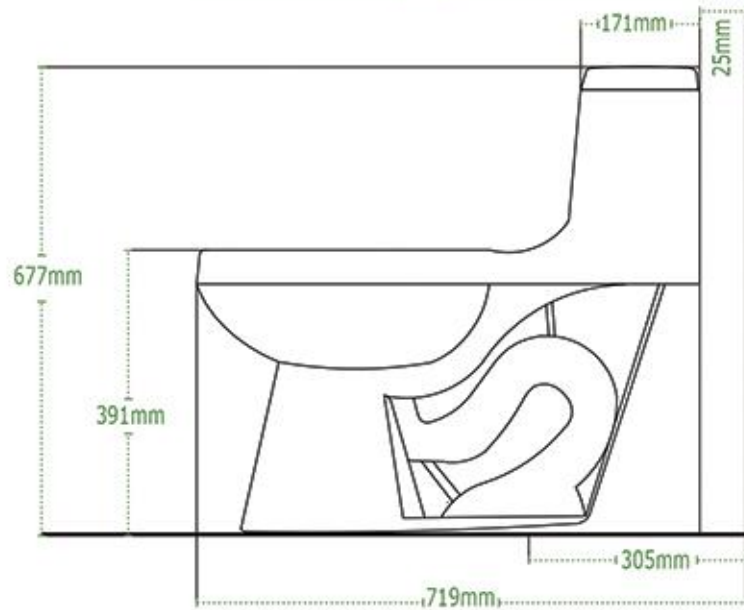

# Dimensiones

TANGO

OXFORD REDONDO

OXFORD ALARGADO

Las dimensiones mostradas en esta ficha son nominales y podrán variar dentro de un rango de tolerancia establecido por la NOM.

VENETO

SIENNA

MATADOR

DALIA