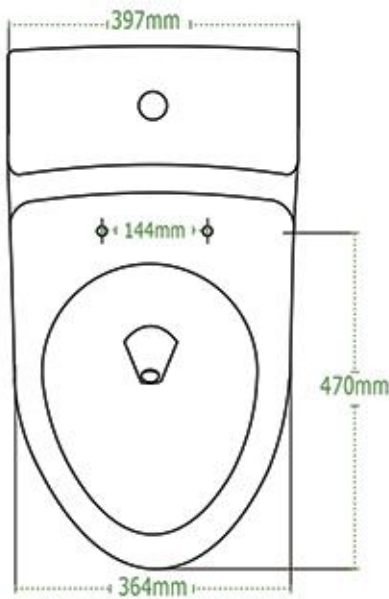

# Dimensiones

TANGO

OXFORD REDONDO

OXFORD ALARGADO

Las dimensiones mostradas en esta ficha son nominales y podrán variar dentro de un rango de tolerancia establecido por la NOM.

VENETO

SIENNA

MATADOR

DALIA