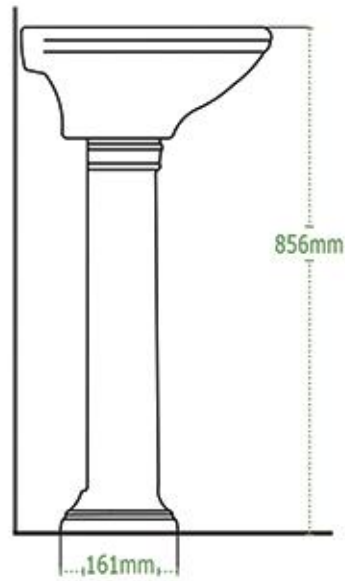

# Dimensiones

## Precisión, referencia perfecta

Referencias de medidas  
por modelo para una mejor  
selección de nuestros  
productos.

TANGO

OXFORD REDONDO

OXFORD ALARGADO

Las dimensiones mostradas en esta ficha son nominales y podrán variar dentro de un rango de tolerancia establecido por la NOM.

VENETO

SIENNA

MATADOR

DALIA