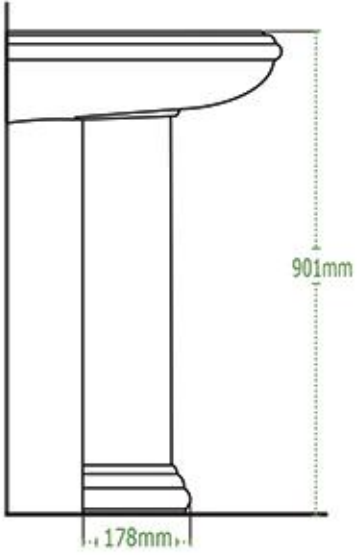

# Dimensiones

TANGO

OXFORD REDONDO

OXFORD ALARGADO

Las dimensiones mostradas en esta ficha son nominales y podrán variar dentro de un rango de tolerancia establecido por la NOM.

VENETO

SIENNA

MATADOR

DALIA