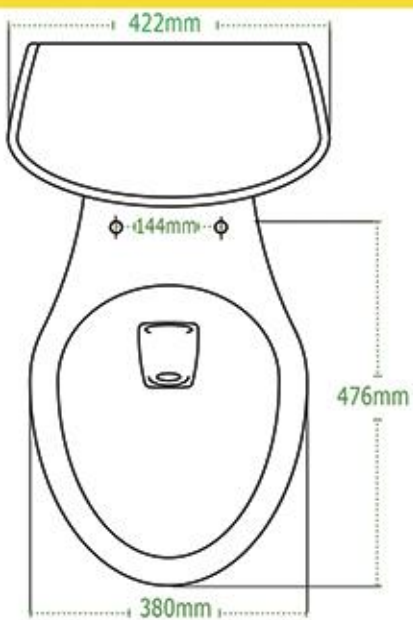

# Dimensiones

## Precisión, referencia perfecta

Referencias de medidas  
por modelo para una mejor  
selección de nuestros  
productos.

### Fichas Técnicas

*Precision, perfect reference*

*Measurement references  
for each model for a better  
selection of our products.*

Las dimensiones mostradas en esta ficha son nominales y podrán variar dentro de un rango de tolerancia establecido por la NOM.

TANGO

OXFORD REDONDO

OXFORD ALARGADO

Las dimensiones mostradas en esta ficha son nominales y podrán variar dentro de un rango de tolerancia establecido por la NOM.

VENETO

SIENNA

MATADOR

DALIA