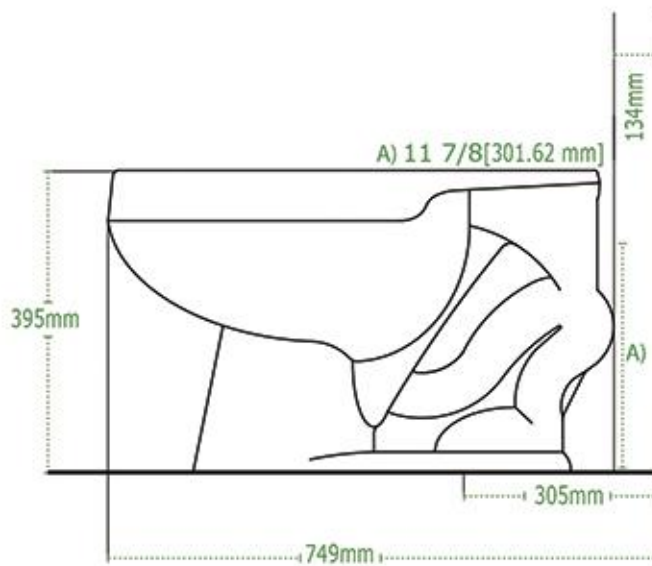

SANITARIO CODO MONTERREY