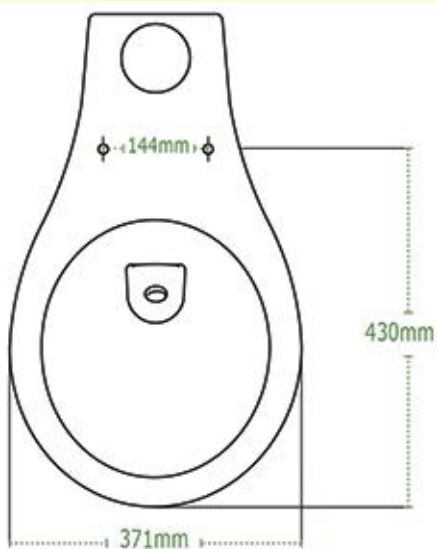

TAZA FLUX REDONDA