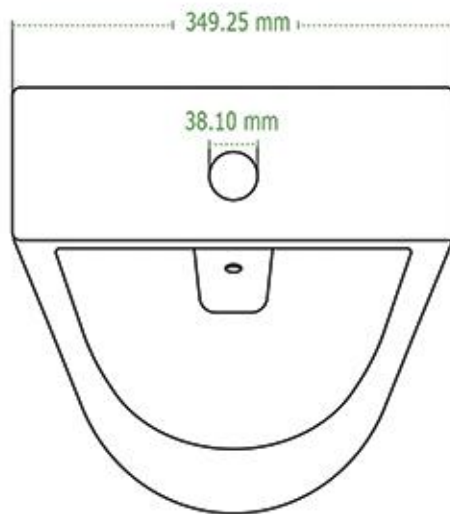

MINGITORIO TERRA II