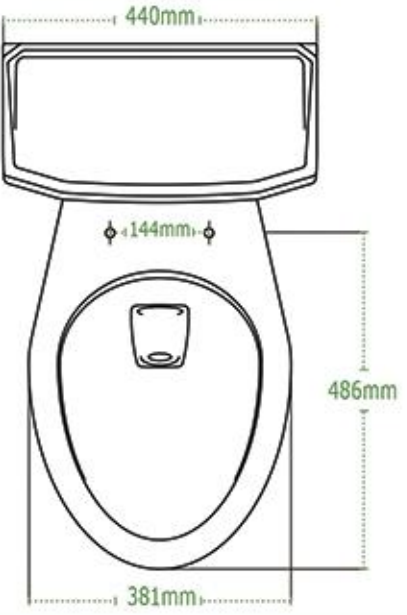

# Dimensiones

TANGO

OXFORD REDONDO

OXFORD ALARGADO

Las dimensiones mostradas en esta ficha son nominales y podrán variar dentro de un rango de tolerancia establecido por la NOM.

VENETO

SIENNA

MATADOR

DALIA