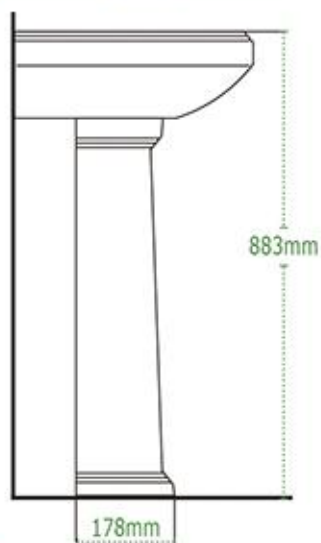

# Dimensiones

TANGO

OXFORD REDONDO

OXFORD ALARGADO

Las dimensiones mostradas en esta ficha son nominales y podrán variar dentro de un rango de tolerancia establecido por la NOM.

VENETO

SIENNA

MATADOR

DALIA