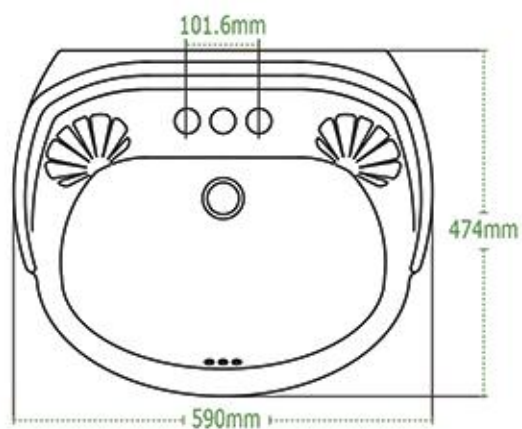

# Dimensiones

TANGO

OXFORD REDONDO

OXFORD ALARGADO

Las dimensiones mostradas en esta ficha son nominales y podrán variar dentro de un rango de tolerancia establecido por la NOM.

VENETO

SIENNA

MATADOR

DALIA