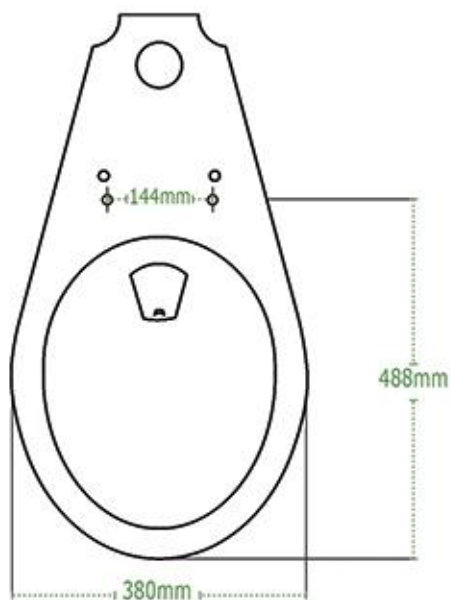

# Dimensiones

Las dimensiones mostradas en esta ficha son nominales y podrán variar dentro de un rango de tolerancia establecido por la NOM.

MINGITORIO TERRA I

MINGITORIO TERRA II

MINGITORIO TERRA III

TAZA HANDICAPPED FLUX

SANITARIO HANDICAPPED

LAVABO HANDICAPPED

LAVABO CAPRI

LAVABO OVALADO

LAVABO REDONDO

Las dimensiones mostradas en esta ficha son nominales y podrán variar dentro de un rango de tolerancia establecido por la NOM.